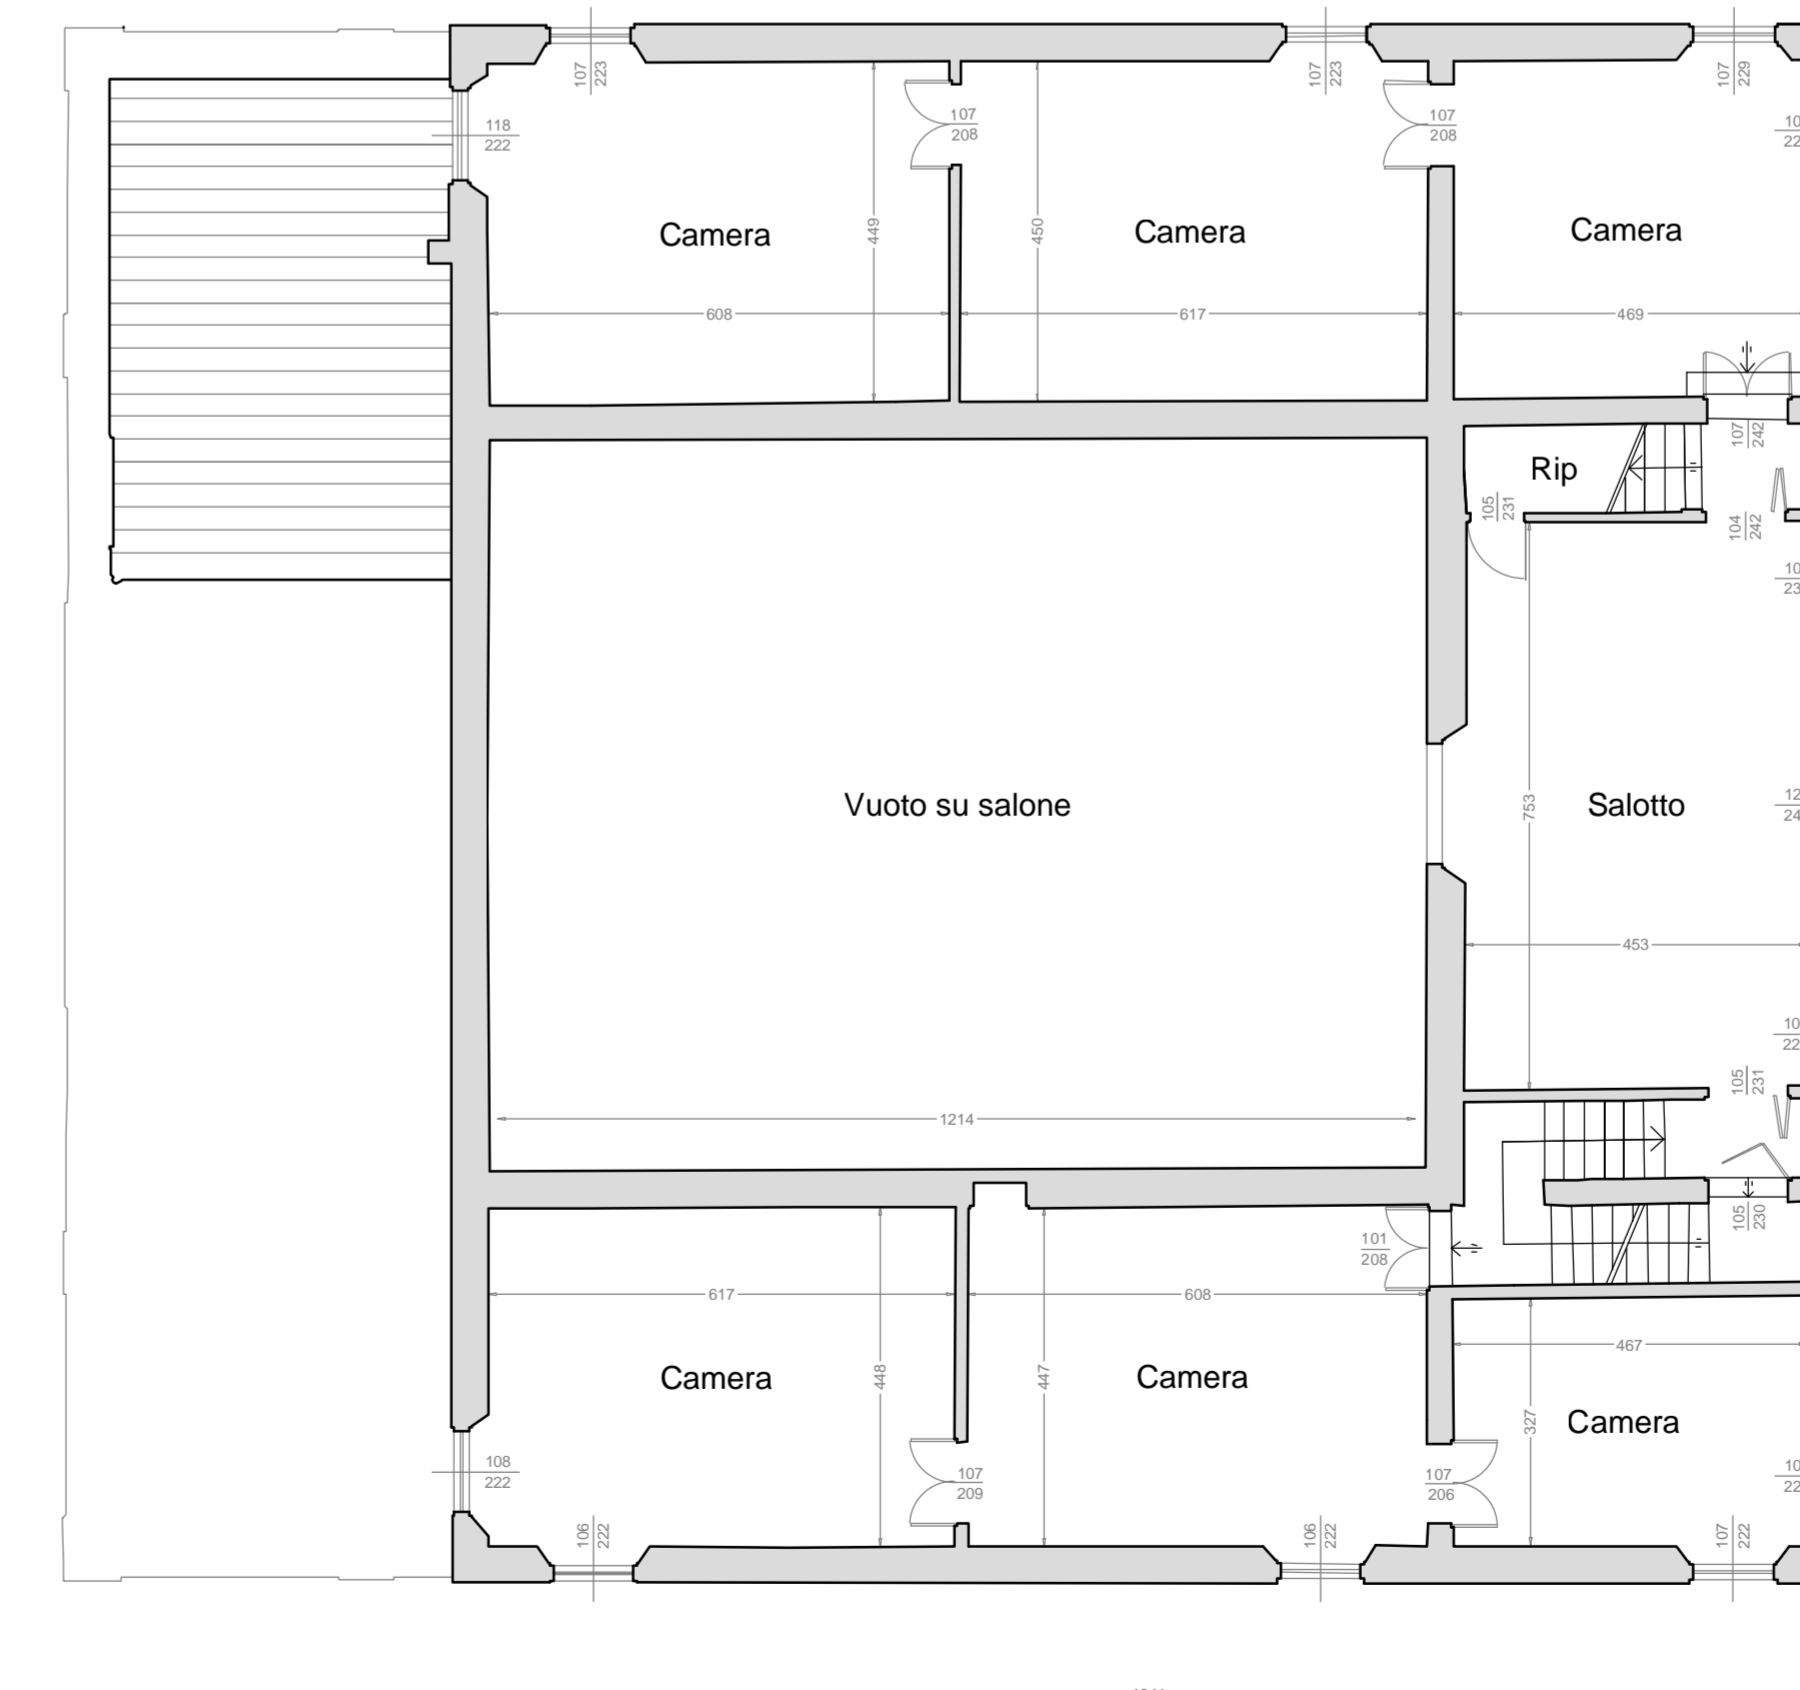

Pianta piano interrato

Pianta sottotetto (a quota 131.91/132.50)

Pianta piano sottotetto (a quota 135.08)

Pianta piano terra

Pianta piano primo

Pianta piano sottotetto (a quota 138.40)

A SCUOLA CON IL PATRIMONIO

Rilievo plano-altimetrico, batimetrico,
laser scanner e fotogrammetrico
con drone di Villa d'Este
in comune di Reggio Emilia

Tavola n°
9
Contenuto
Piante - scala 1:100