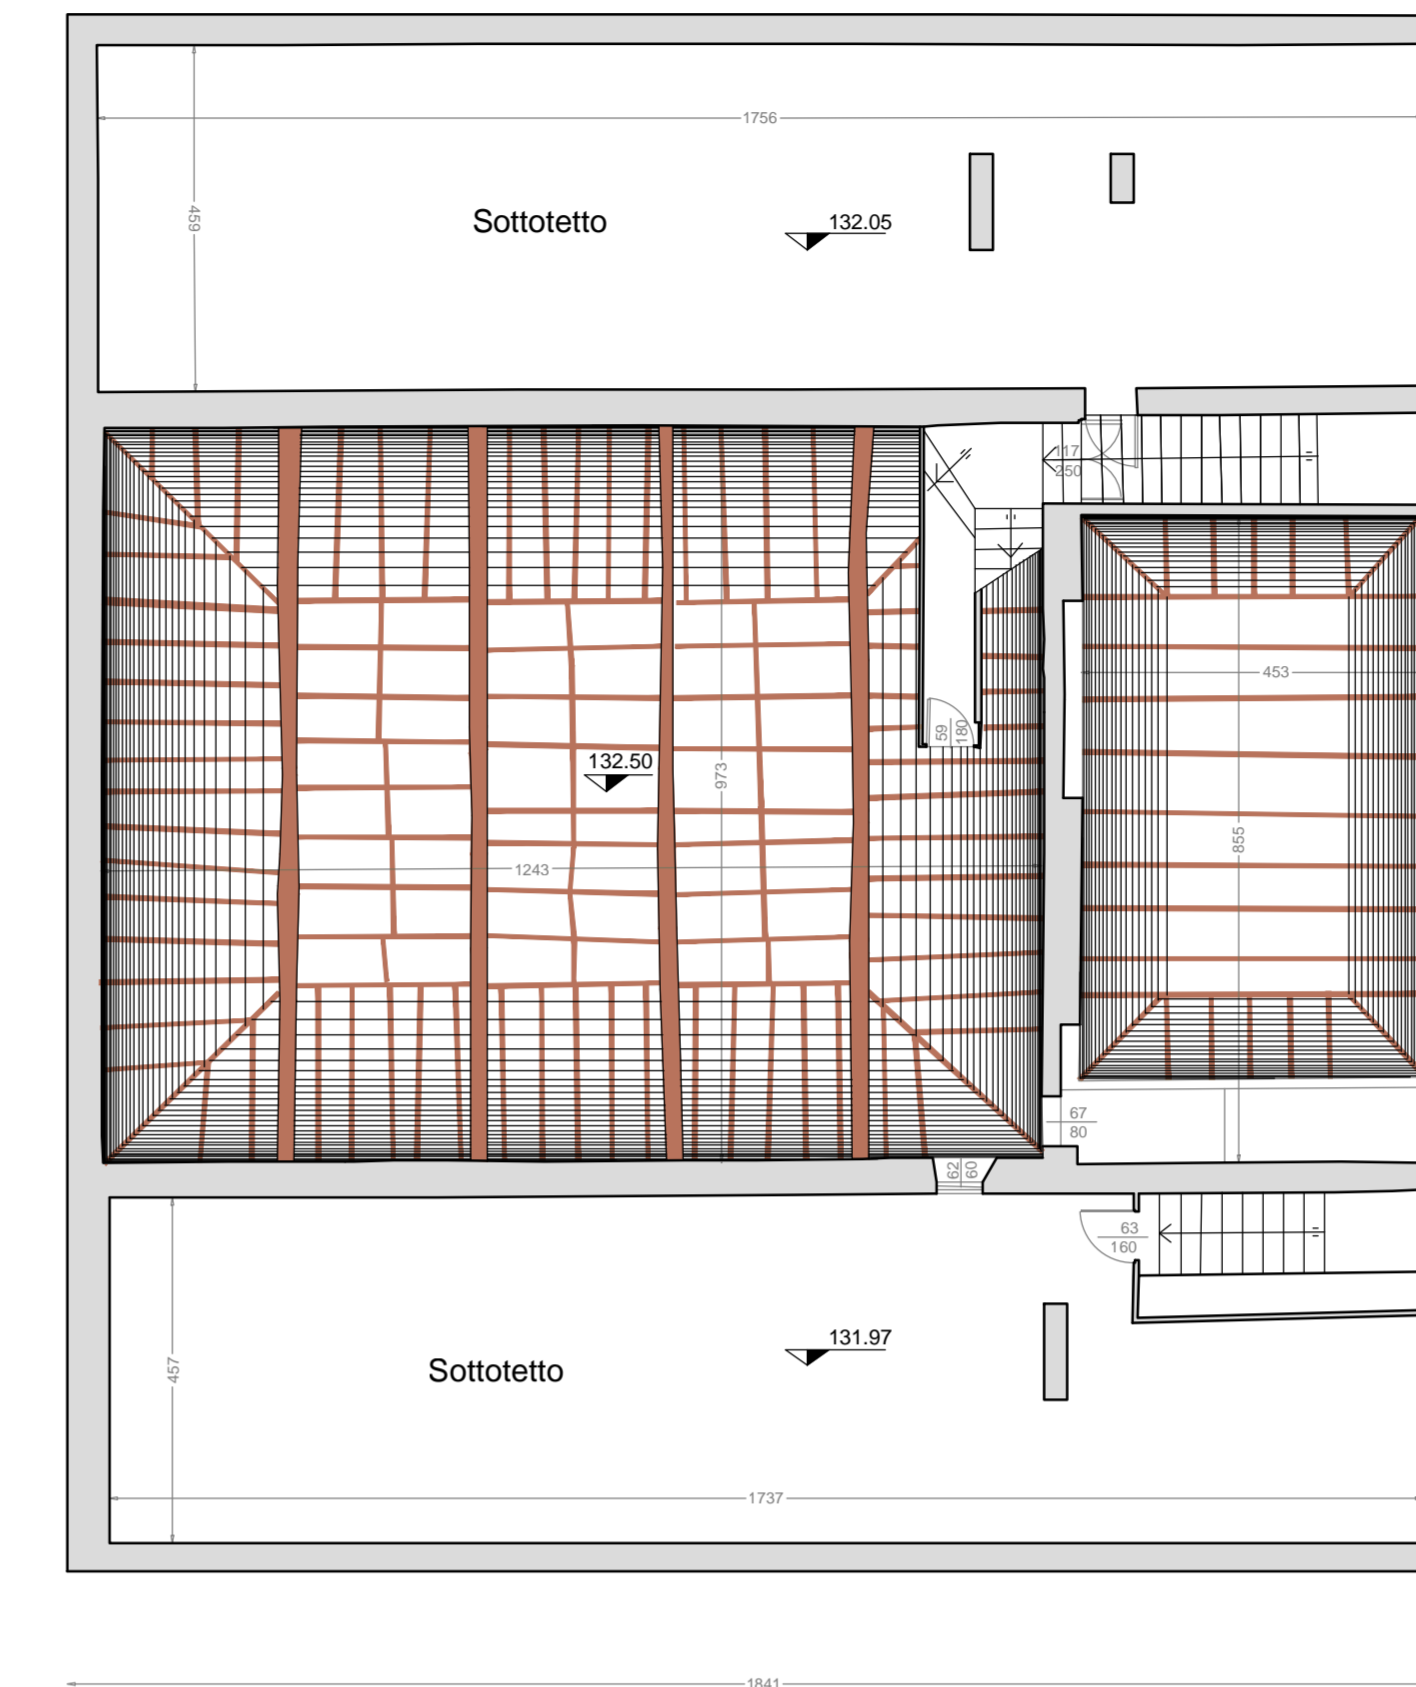

Pianta piano interrato

Pianta sottotetto (a quota 131.91/132.50)

Pianta piano sottotetto (a quota 135.08)

Pianta piano terra

Pianta piano primo

Pianta piano sottotetto (a quota 138.40)

A SCUOLA CON IL PATRIMONIO

Rilievo plano-altimetrico, batimetrico,
laser scanner e fotogrammetrico
con drone di Villa d'Este
in comune di Reggio Emilia

Tavola n°
9
Contenuto
Piante - scala 1:100