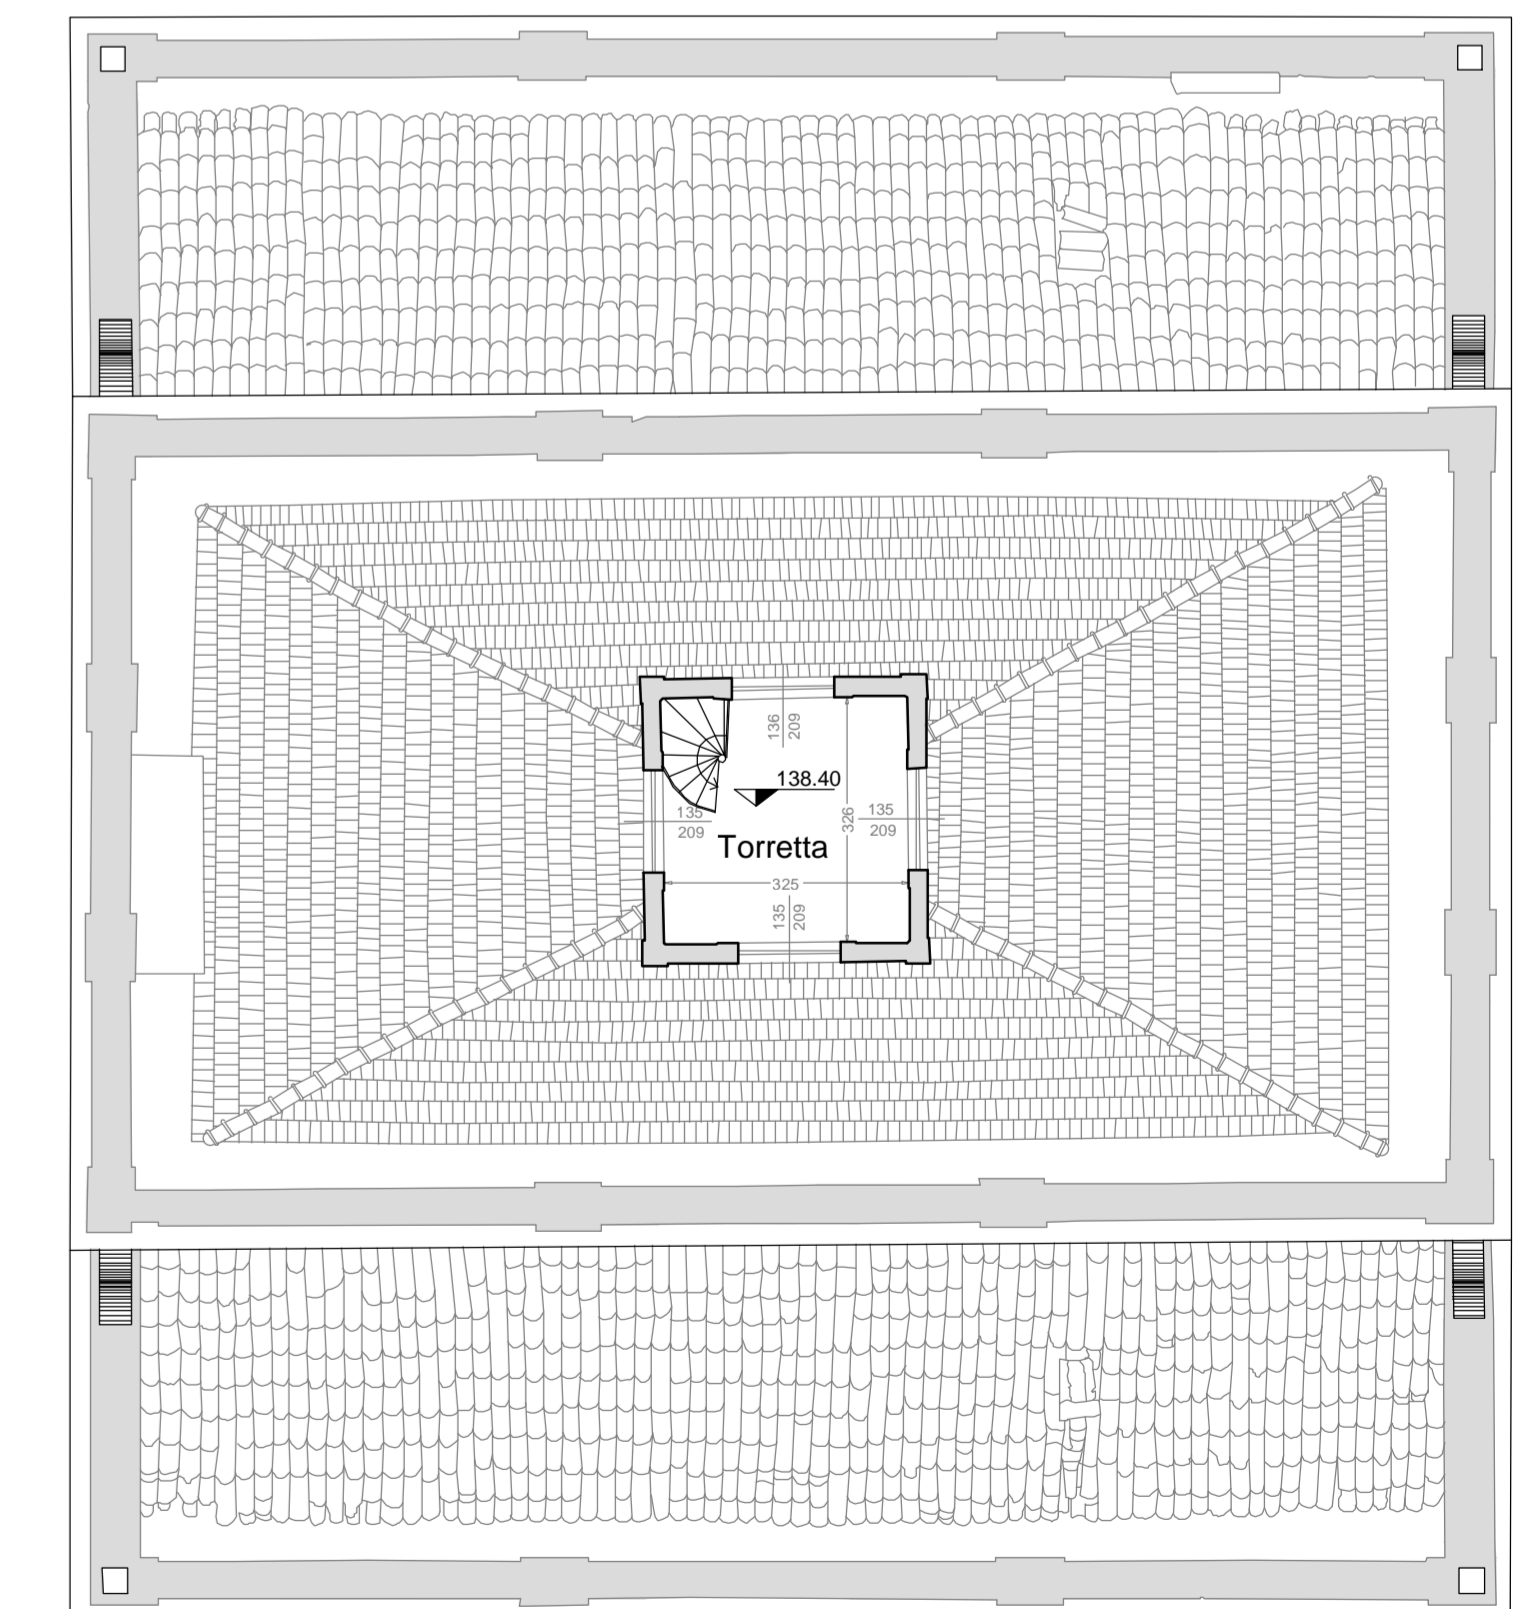

Pianta piano interrato

Pianta sottotetto (a quota 131.91/132.50)

Pianta piano sottotetto (a quota 135.08)

Pianta piano terra

Pianta piano primo

Pianta piano sottotetto (a quota 138.40)

A SCUOLA CON IL PATRIMONIO

Rilievo plano-altimetrico, batimetrico,
laser scanner e fotogrammetrico
con drone di Villa d'Este
in comune di Reggio Emilia

Tavola n°
9
Contenuto
Piante - scala 1:100