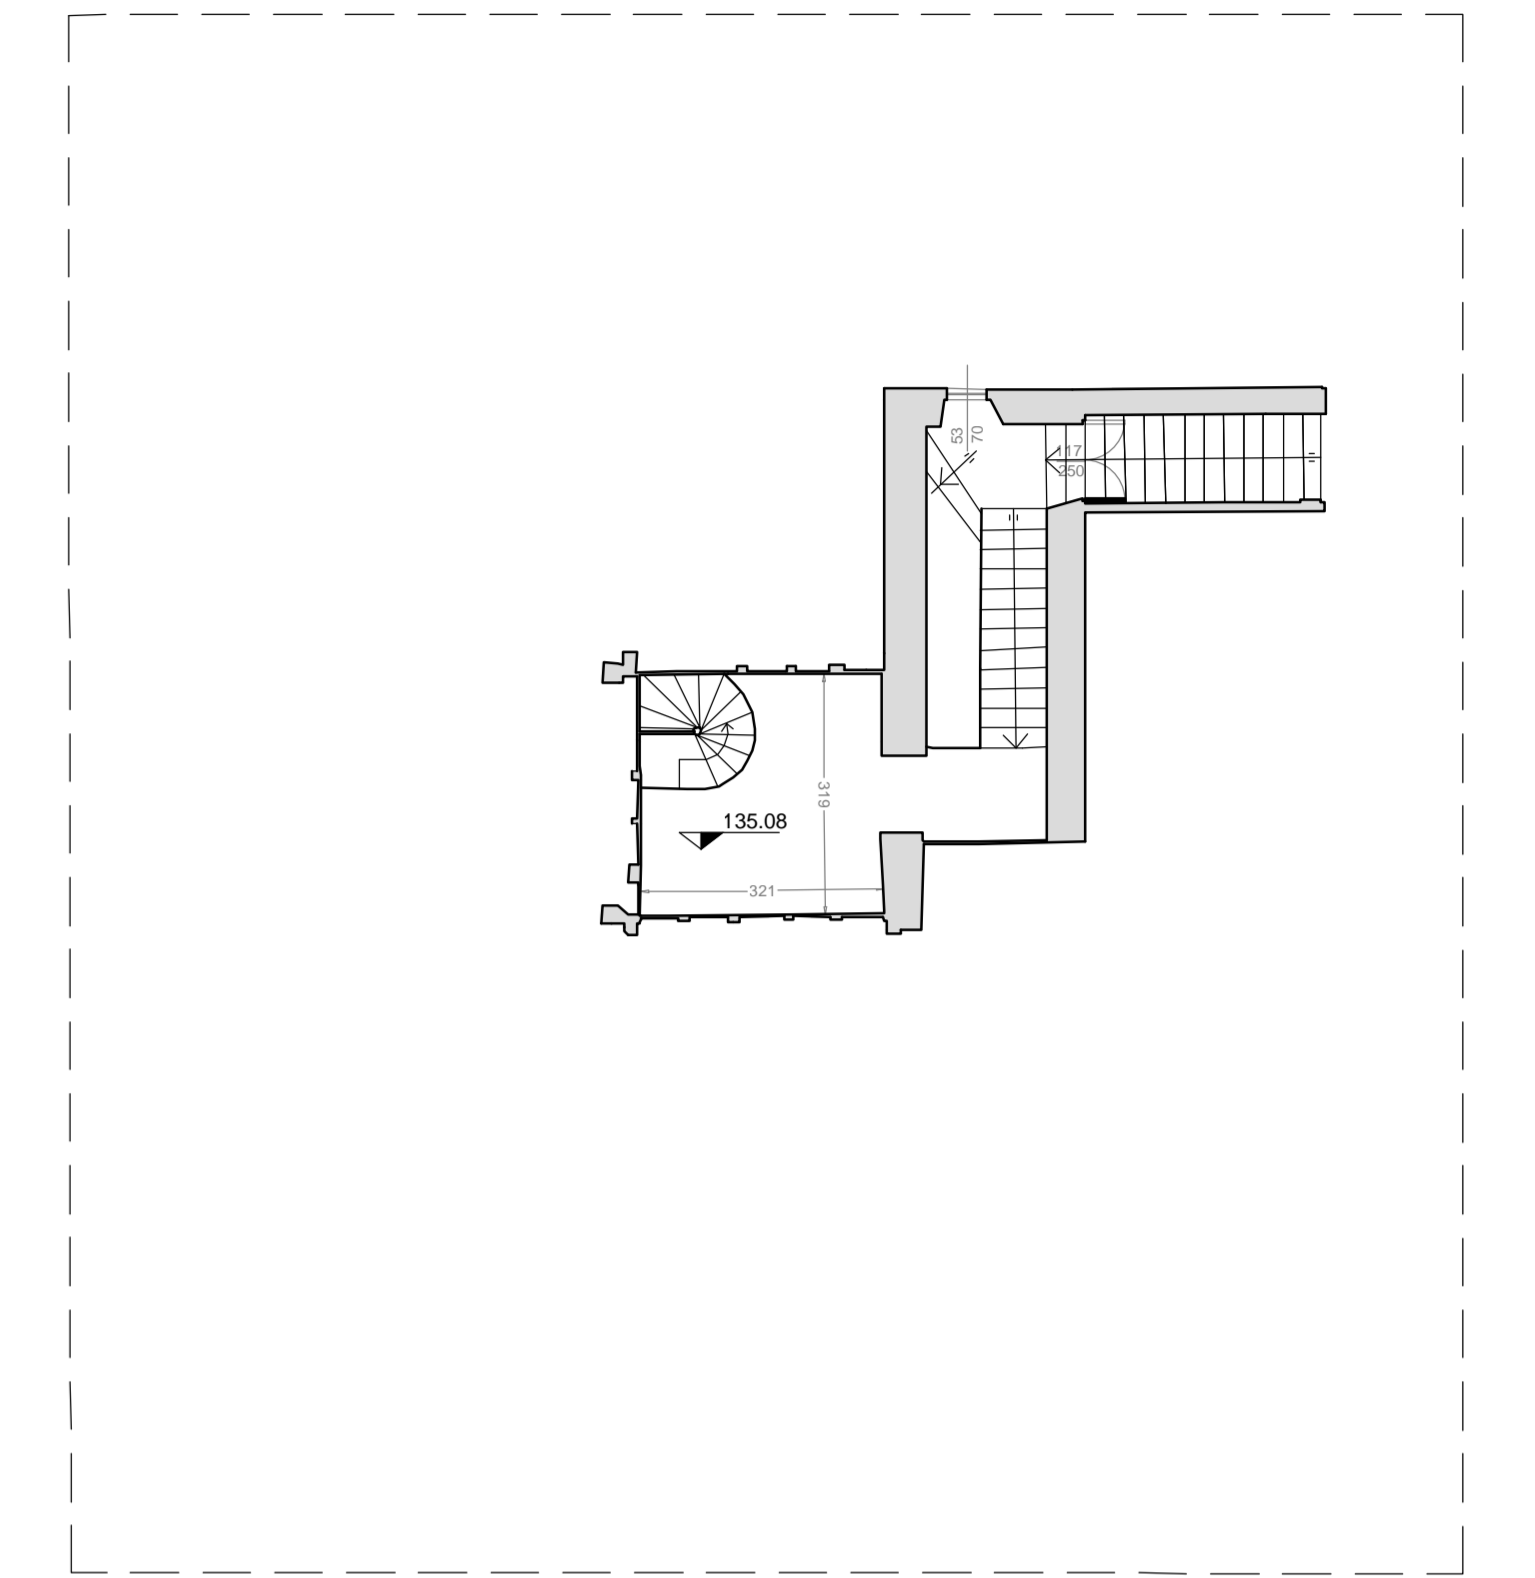

Pianta piano interrato

Pianta sottotetto (a quota 131.91/132.50)

Pianta piano sottotetto (a quota 135.08)

Pianta piano terra

Pianta piano primo

Pianta piano sottotetto (a quota 138.40)

A SCUOLA CON IL PATRIMONIO

Rilievo plano-altimetrico, batimetrico,
laser scanner e fotogrammetrico
con drone di Villa d'Este
in comune di Reggio Emilia

Tavola n°
9
Contenuto
Piante - scala 1:100