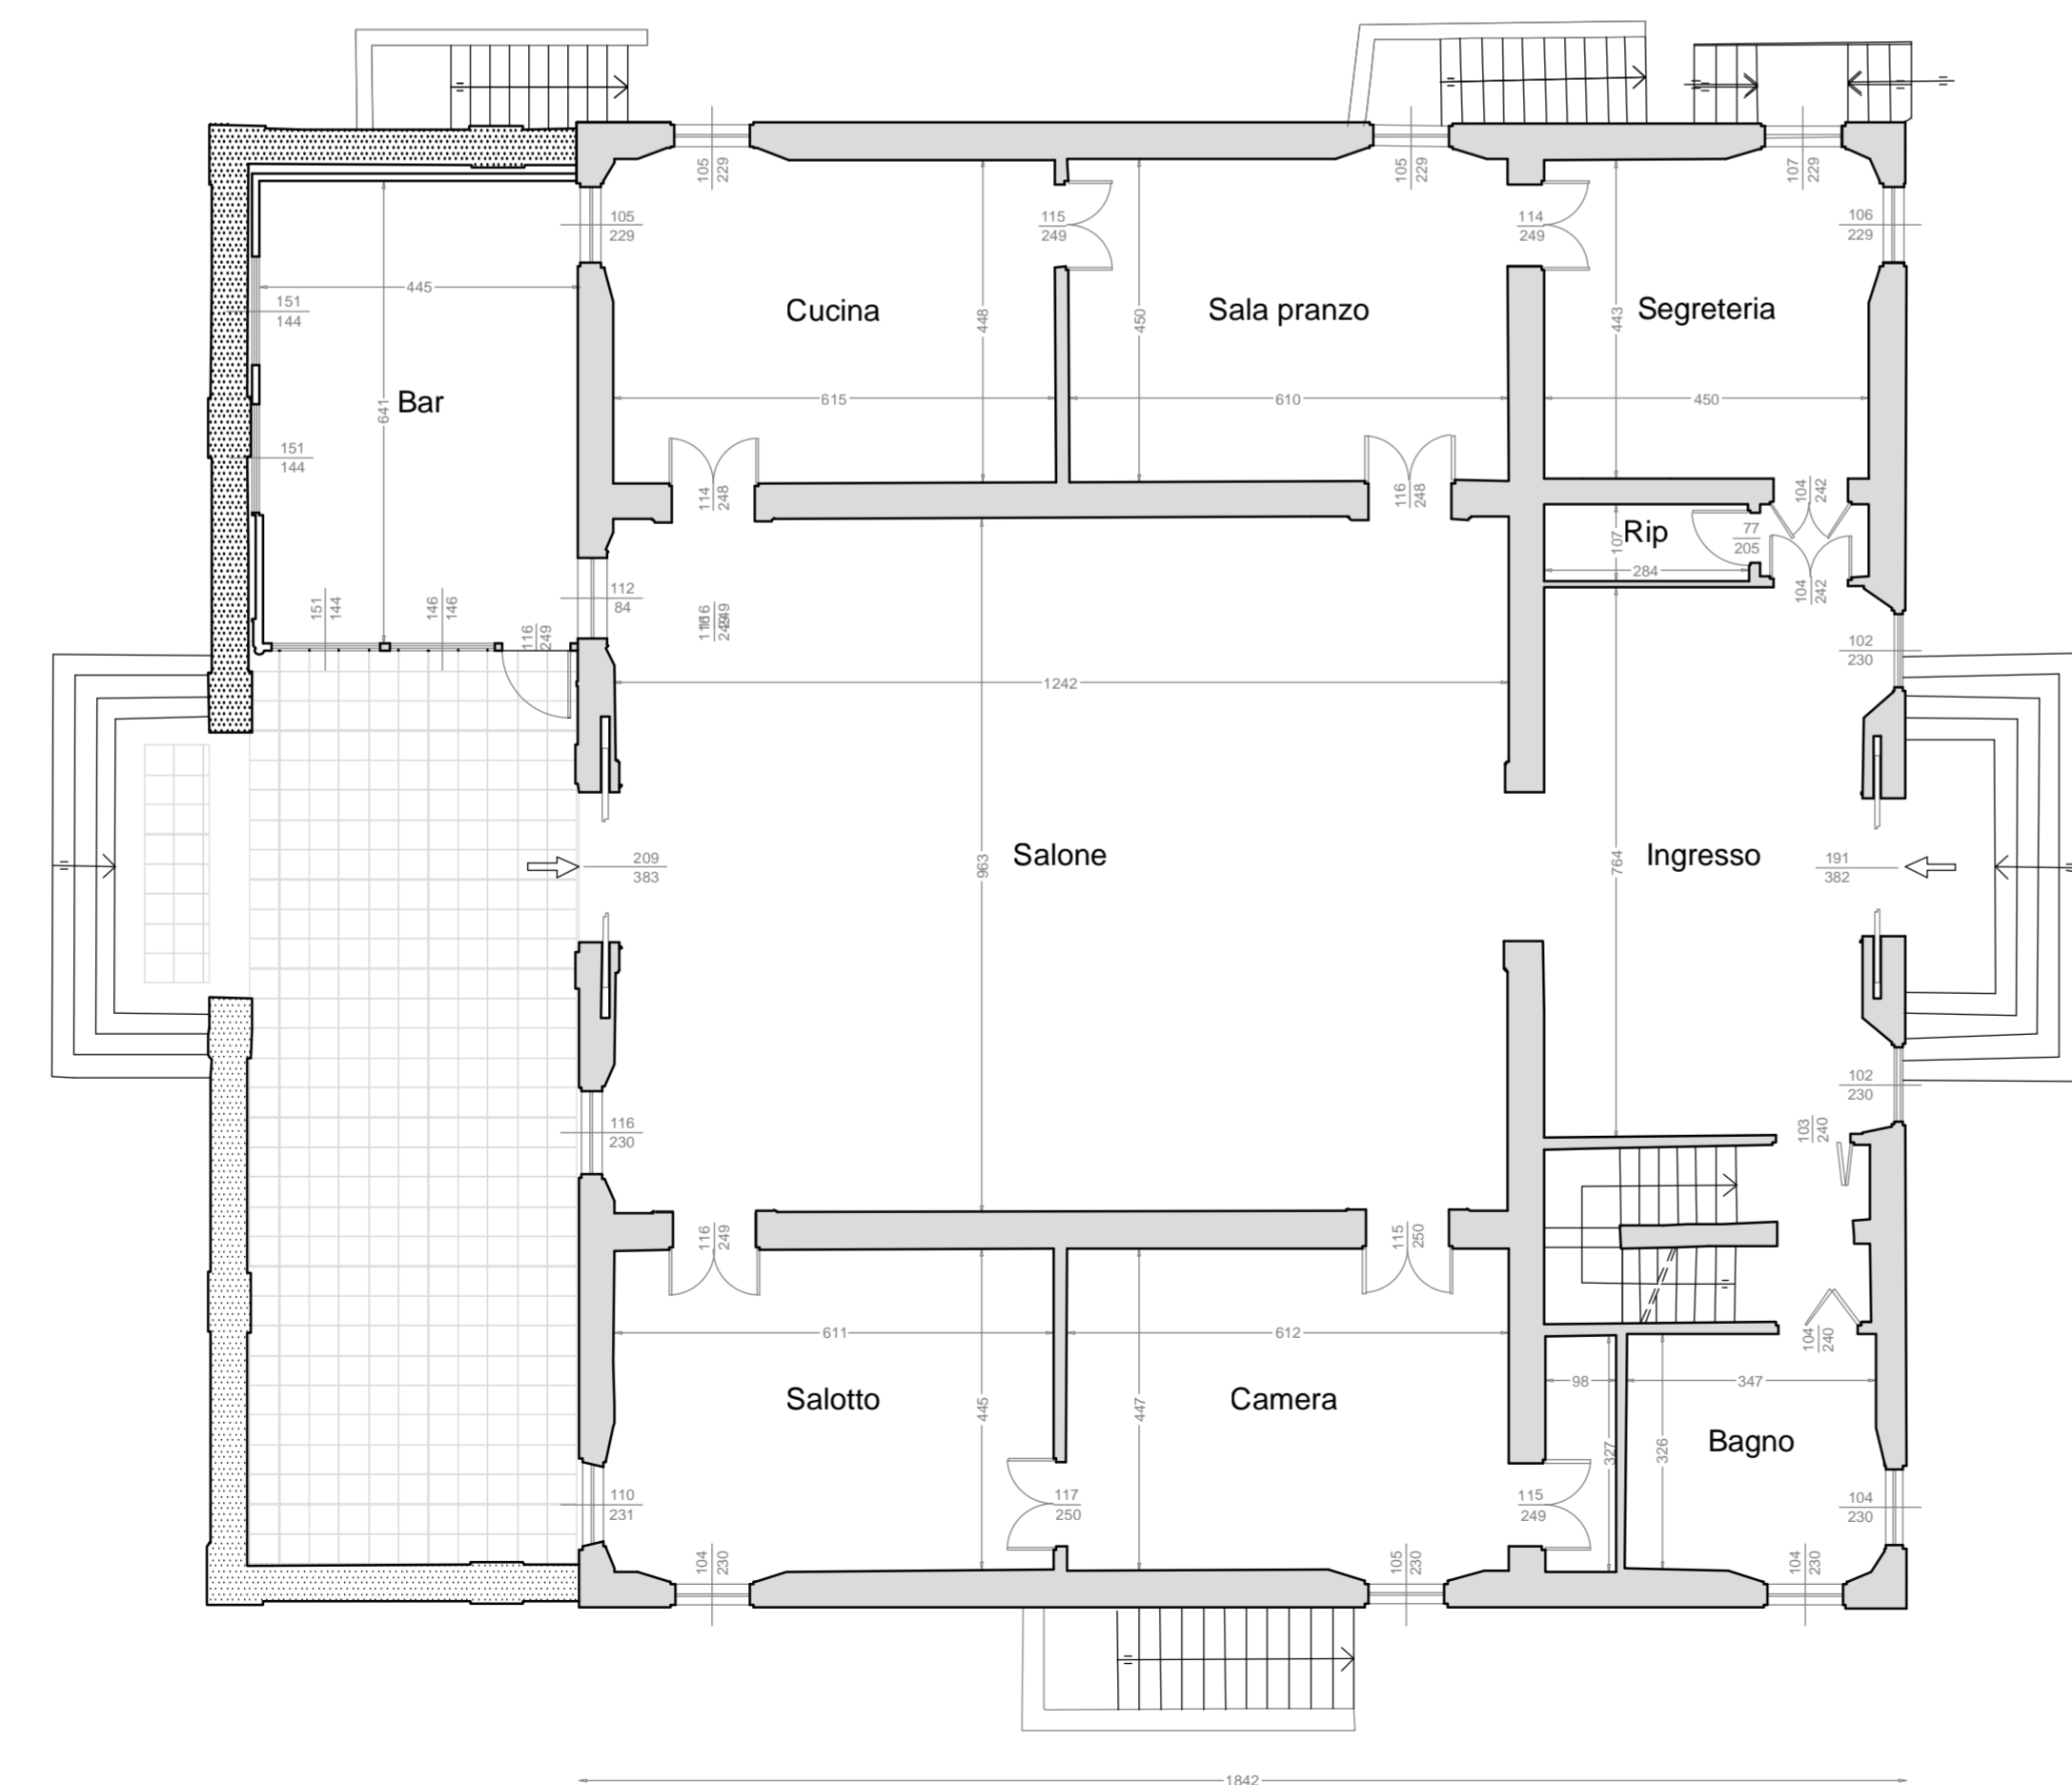

Pianta piano interrato

Pianta sottotetto (a quota 131.91/132.50)

Pianta piano sottotetto (a quota 135.08)

Pianta piano terra

Pianta piano primo

Pianta piano sottotetto (a quota 138.40)

A SCUOLA CON IL PATRIMONIO

Rilievo plano-altimetrico, batimetrico,
laser scanner e fotogrammetrico
con drone di Villa d'Este
in comune di Reggio Emilia

Tavola n°
9
Contenuto
Piante - scala 1:100